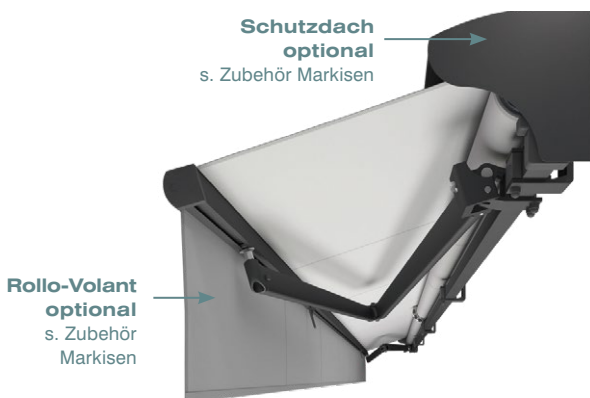

MARKISE zum Fixpreis in drei Kategorien

Welcher Preis passt für mich? Bestimme einfach deine Breite, die du benötigst. Innerhalb des Größenrasters findest du den passenden Preis.

MARKISE | OFFEN

GT KARIBIK

MARKISE | HALBKASSETTE

GT PADUA

Das **Next Level** zum Klassiker. Das Markisentuch wird im eingefahrenen Zustand durch die teilgeschlossene Kassette vor Witterung abgeschirmt.

- Witterungsschutz** ★★☆☆
- Langlebigkeit** ★★☆☆
- Windschutzklasse** bis 38 km/h
- Schrägstellung**  5° - 50°